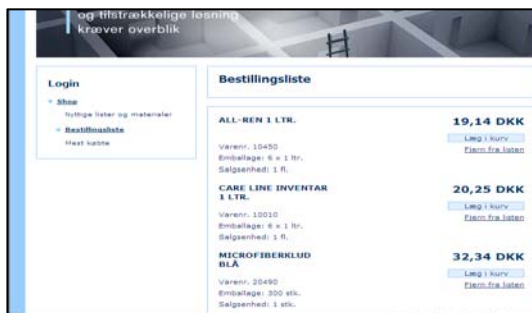

2. Ordrebestilling

Du har nu 2 muligheder:

Bestil ud fra din online bestillingsliste