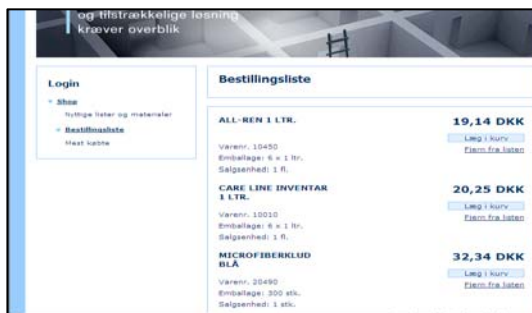

Når du er oprettet som kunde, skal du gøre følgende:

1. Log på e-butikken

- Gå til www.cleancare.dk
- Gå til shoppen
- Tast brugernavn
- Tast kodeord

2. Ordrebestilling

Du har nu 2 muligheder:

Bestil ud fra din online bestillingsliste